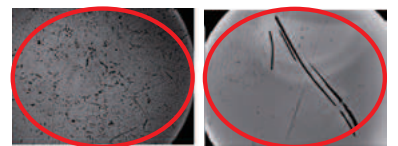

aLC-2

累進レンズの隠しマークを簡単に読み取り可能。
レンズのキズ・コートクラックがはっきり見える。

隠しマークをはっきり読み取り画像保存、
印刷も思いのまま

レンズのキズ・
コートクラックも
簡単確認

コートクラックの画像 レンズキズの画像

知りたいレンズ情報を
データベース*で
スピード検索

※(別途契約・使用料が必要です)

累進レンズの隠しマークの読み取りにお困りの方、アサヒレンズチェッカー02で簡単に確認できます。

レンズのキズ・コートクラックも簡単に確認できます。
PC や Windows タブレット端末に USB ケーブルで簡単接続。

Asahi Lens Checker 02
aLC-2

PCやタブレット端末に画像データ転送

PC やタブレット端末 (Windows7 以降) に USB ケーブル (付属) で接続。

隠しマーク画像データを読み取り、保存します。
また、レンズのキズ・コートクラック等も鮮明に分かり、印刷することもできます。